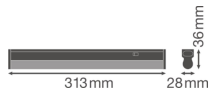

Caractéristiques Ledvance Réglette LED Linear Compact  
Commutateur 4W 400lm - 830 Blanc Chaud | 30cm

[Voir le produit](#)

## Informations techniques

Technologie	LED Intégré
Tension (V)	220-240
Dimmable	Non
Lumen per watt	100
Facteur de puissance	>0.50
Code Couleur	830 Blanc Chaud
Couleur de Lumière (Kelvin)	3000 Blanc Chaud
Indice de Rendu des Couleurs (Ra)	80-89
Couleur Claire	Blanc
Options de couleur	Couleur unique
Convient pour l'Extérieur	Non
Longeur	30cm

## Dimensions

---

Longueur (mm)	313
Largeur (mm)	28
Hauteur (mm)	36