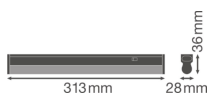

Caractéristiques Ledvance Réglette LED Linear Compact
Commutateur 4W 450lm - 840 Blanc Froid | 30cm

[Voir le produit](#)

Informations Générales

Réf.	234132
EAN	4058075106093
EOC FR	106093
Marque	Ledvance
Nom du fabricant	LN COMP SWITCH 300 4W/4000K
Garantie Totale	5 ans
Durée de Vie Moyenne (heure)	50000

Informations techniques

Technologie	LED Intégré
Tension (V)	220-240
Dimmable	Non
Lumen per watt	112.5
Facteur de puissance	>0.50
Code Couleur	840 Blanc Froid
Couleur de Lumière (Kelvin)	4000 Blanc Froid
Indice de Rendu des Couleurs (Ra)	80-89
Couleur Claire	Blanc
Options de couleur	Couleur unique
Convient pour l'Extérieur	Non
Longeur	30cm

Informations de l'appareil

Montage	Surface
Indice de Protection	IP20
Protection Impacts	IK03
Logement	PC (Polycarbonate)
Couleur du Luminaire	Blanc
Lampe Incluse	Oui
Eclairage de Secours	Non

Dimensions

Longueur (mm)	313
Largeur (mm)	28
Hauteur (mm)	36