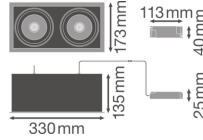

Caractéristiques Ledvance Spot LED Carré Multi inclinable Noir-Blanc 2x30W 5400lm 38D - 840 Blanc Froid | Diamètre 320x160mm

[Voir le produit](#)

Informations Générales

Réf.	234258
EAN	4058075113985
Marque	Ledvance
Nom du fabricant	SP MULTI 2X30W/4000K FL WT/BK
Garantie Totale	5 ans
Étiquette énergétique	F
Durée de Vie Moyenne (heure)	50000

Informations techniques

Technologie	LED Intégré
Tension (V)	220-240
Dimmable	Non
Lumen per watt	90
Angle de Diffusion (degrés)	38
Code Couleur	840 Blanc Froid
Couleur de Lumière (Kelvin)	4000 Blanc Froid
Indice de Rendu des Couleurs (Ra)	80-89
Couleur Claire	Blanc
Options de couleur	Couleur unique

Informations de l'appareil

Lampe Incluse	Oui
Nombre de lampes	2
Montage	Encastré
Place nécessaire (mm)	320x160
Profondeur d'Installation (mm)	250
Indice de Protection	IP20
Protection Impacts	IK03
Température de Fonctionnement	-10 to +40
Logement	Aluminium
Couleur du Luminaire	Blanc
Inclinable	Oui
Eclairage de Secours	Non

Dimensions

Longueur (mm)	330
Largeur (mm)	173
Hauteur (mm)	25
Diamètre (mm)	330

Informations du capteur

Type de capteur	Pas de détecteur
-----------------	------------------