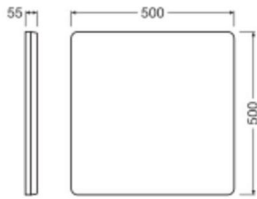

Caractéristiques Ledvance Hublot LED Surface Plat
Sources lumineuses Carré Blanc 23W 3780lm -
830-840 CCT | 500mm - IP20

[Voir le produit](#)

Informations Générales

| | |
|------------------------------|---|
| Réf. | 250890 |
| EAN | 4099854312274 |
| Marque | Ledvance |
| Nom du fabricant | SURFACE FLAT LIGHT SOURCES 500 SQ 27W 830 840 SF FLAT |
| Garantie Totale | 5 ans |
| Durée de Vie Moyenne (heure) | 100000 |

Informations de l'appareil

Montage Surface

Indice de Protection IP20

Couleur du Luminaire Blanc

Couleur du boîtier Blanc

Eclairage de Secours Non

Dimensions

Longueur (mm) 500

Largeur (mm) 500

Hauteur (mm) 55

Informations du capteur

Type de capteur Pas de détecteur