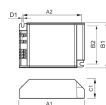

Product Details

Vendu à l'unité - Carton complet 12

Informations Générales

Réf.	161147
EAN	8718291233107
EOC FR	233107
Marque	Philips
Nom du fabricant	HID-AV C 35-70 /S CDM 220-240V 50/60Hz

Informations techniques

Technologie	Accessory
Durée de Vie Moyenne (heure)	0
Ballast pour lampe	PL-C
Puissance Maximale Estimée	70

Informations du capteur

Type de capteur Pas de détecteur