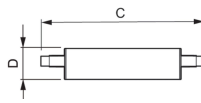

Caractéristiques Philips Corepro LED Lineair R7s 118mm
14W 2000lm - 840 Blanc Froid | Dimmable - Équivalent
120W