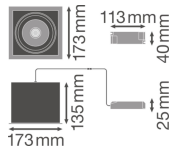

Specificaties Ledvance LED Spot Vierkant Multi Kantelbaar Zwart-Wit 30W 2700lm 38D - 840 Koel Wit | Zaagmaat 164mm

[Bekijk product](#)

## Technische Informatie

Technologie	LED Geïntegreerd
Netspanning (Volt)	220-240
Dimbaar	Nee, niet dimbaar
Lumen per watt	90
Gradenbundel (graden)	38
Kleurcode	840 Koel Wit
Lichtkleur (Kelvin)	4000 Koel Wit
Kleurweergave (Ra)	80-89 - Goede kleurweergave
Lichtkleur	Wit
Kleurinstelling	Enkele kleur

## Armatuur Informatie

---

Inclusief Lamp	Ja
Montage	Inbouw
Zaagmaat (mm)	164x164
Inbouwdiepte (mm)	250
IP-Waarde	IP20 - Bijna stofdicht
Slagvastheid (IK-waarde)	IK03 - 0.35 Joule
Bedrijfstemperatuur	-10 to +40
Behuizing	Aluminium
Kleur Armatuur	Wit
Kantelbaar	Ja
Noodverlichting	Nee

## Afmetingen

---

Lengte (mm)	173
Breedte (mm)	173
Hoogte (mm)	135
Diameter (mm)	173