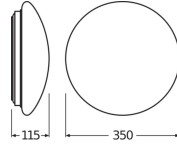

Specificaties Ledvance Surface  
Circulair 350 Wit 18W 1440lm - 840  
Koel Wit | IP44 - Vervangt 2x18W

[Bekijk product](#)

## Afmetingen

---

Lengte (mm)	350
Breedte (mm)	350