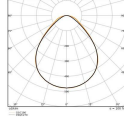

Specificaties Ledvance LED Paneel Eco
36W 3600lm - 865 Daglicht | 60X60cm
- UGR <19

[Bekijk product](#)

Algemene informatie

Artikelnummer	251074
EAN	4099854187339
Merk	Ledvance
Fabrikantnaam	PANEL ECO 600 UGR<19 600 E 36W 865 U19
Garantie	3 jaar
Levensduur (uur)	50000

Technische Informatie

Technologie	LED Geïntegreerd
Netspanning (Volt)	220-240
Dimbaar	Nee, niet dimbaar
Lumen per watt	100
Kleurcode	865 Daglicht Wit
Lichtkleur (Kelvin)	6500 Daglicht Wit
Kleurweergave (Ra)	80-89 - Goede kleurweergave
Lichtkleur	Wit
Kleurinstelling	Enkele kleur
IP-Waarde	IP40 - Stofdicht
Slagvastheid (IK-waarde)	IK02 - 0.20 Joule
Armatuur Aansluiting	Schroefloze terminal

Afmetingen

Afmetingen LED Paneel	60x60cm
Lengte (mm)	595
Breedte (mm)	595
Hoogte (mm)	32

Sensor Informatie

Sensortype Geen sensor