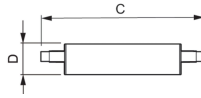

Specificaties Philips Corepro LED Lineair R7s 118mm 14W
1800lm - 840 Koel Wit | Dimbaar - Vervangt 120W

[Bekijk product](#)

Algemene informatie

Artikelnummer	224256
EAN	8718696578810
EOC FR	578810
Merk	Philips
Fabrikantnaam	CorePro R7S 118mm 14-100W 840 D
Aanbevolen aantal	10
Garantie	2 jaar
Energielabel	E
Levensduur (uur)	15000

Technische Informatie

Technologie	LED
Netspanning (Volt)	220-240
Dimbaar	Ja, dimbaar
Lampvoet (fitting)	R7s
Lumen per watt	128.6
Sensortype	Geen sensor

Lamp Informatie

Kleurcode	840 Koel Wit
Lichtkleur (Kelvin)	4000 Koel Wit

Lengte (mm)	118
-------------	-----

Diameter (mm)	29
---------------	----

Vorm	Double Ended
------	--------------