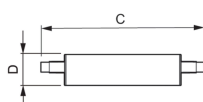

Specificaties Philips Corepro LED Lineair R7s 118mm 14W
2000lm - 840 Koel Wit | Dimbaar - Vervangt 120W

[Bekijk product](#)

Algemene informatie

Artikelnummer	231200
EAN	8718696714065
EOC FR	714065
Merk	Philips
Fabrikantnaam	CorePro LED linear D 14-120W R7S 118 840
Aanbevolen aantal	1
Garantie	2 jaar
Energielabel	D
Levensduur (uur)	15000

Technische Informatie

Technologie	LED
Dimbaar	Ja, dimbaar
Lampvoet (fitting)	R7s
Lumen per watt	142.9
Sensortype	Geen sensor

Lamp Informatie

Kleurcode	840 Koel Wit
Lichtkleur (Kelvin)	4000 Koel Wit
Kleurweergave (Ra)	80-89 - Goede kleurweergave

Lichtkleur	Wit
Kleurinstelling	Enkele kleur

Afmetingen

Lengte (mm)	118
Diameter (mm)	29
Vorm	Double Ended