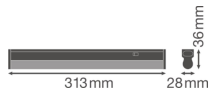

Caractéristiques Ledvance Réglette LED Linear Compact
Commutateur 4W 450lm - 840 Blanc Froid | 30cm

[Voir le produit](#)

Informations Générales

Réf.	234132
EAN	4058075106093
EOC FR	106093
Marque	Ledvance
Nom du fabricant	LN COMP SWITCH 300 4W/4000K
Garantie Totale	5 ans
Durée de Vie Moyenne (heure)	50000

Informations techniques

Technologie	LED Intégré
Tension (V)	220-240
Dimmable	Non
Lumen per watt	112.5
Facteur de puissance	>0.50
Code Couleur	840 Blanc Froid
Couleur de Lumière (Kelvin)	4000 Blanc Froid
Indice de Rendu des Couleurs (Ra)	80-89
Couleur Claire	Blanc
Options de couleur	Couleur unique
Convient pour l'Extérieur	Non
Longeur	30cm

Informations de l'appareil

Montage	Surface
Indice de Protection	IP20
Protection Impacts	IK03
Logement	PC (Polycarbonate)
Couleur du Luminaire	Blanc
Lampe Incluse	Oui
Eclairage de Secours	Non

Dimensions

Longueur (mm)	313
Largeur (mm)	28
Hauteur (mm)	36