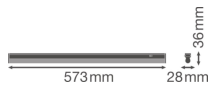

[Voir le produit](#)

Informations Générales

Réf.	234134
EAN	4058075106130
EOC FR	106130
Marque	Ledvance
Nom du fabricant	LN COMP SWITCH 600 8W/4000K
Garantie Totale	5 ans
Durée de Vie Moyenne (heure)	50000

Informations techniques

Technologie	LED Intégré
Tension (V)	220-240
Dimmable	Non
Lumen per watt	100
Facteur de puissance	>0.50
Code Couleur	840 Blanc Froid
Couleur de Lumière (Kelvin)	4000 Blanc Froid
Indice de Rendu des Couleurs (Ra)	80-89
Couleur Claire	Blanc
Options de couleur	Couleur unique
Convient pour l'Extérieur	Non
Longueur	60cm