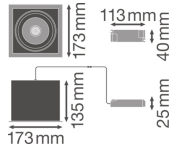

Caractéristiques Ledvance Spot LED Carré Multi inclinable Noir-Blanc 30W 2700lm 38D - 840 Blanc Froid | Diamètre 164mm

[Voir le produit](#)

## Informations techniques

Technologie	LED Intégré
Tension (V)	220-240
Dimmable	Non
Lumen per watt	90
Angle de Diffusion (degrés)	38
Code Couleur	840 Blanc Froid
Couleur de Lumière (Kelvin)	4000 Blanc Froid
Indice de Rendu des Couleurs (Ra)	80-89
Couleur Claire	Blanc
Options de couleur	Couleur unique

## Informations de l'appareil

---

Lampe Incluse	Oui
Montage	Encastré
Place nécessaire (mm)	164x164
Profondeur d'Installation (mm)	250
Indice de Protection	IP20
Protection Impacts	IK03
Température de Fonctionnement	-10 to +40
Logement	Aluminium
Couleur du Luminaire	Blanc
Inclinable	Oui
Eclairage de Secours	Non

## Dimensions

---

Longueur (mm)	173
Largeur (mm)	173
Hauteur (mm)	135
Diamètre (mm)	173