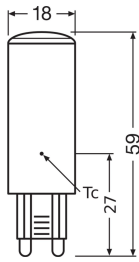

Caractéristiques Ledvance LED Pin G9 Claire 4.9W
806lm - 827 Blanc Très Chaud | Équivalent 60W

[Voir le produit](#)

Informations Générales

Réf.	250853
EAN	4058075840560
Marque	Ledvance
Nom du fabricant	LED PIN G9 P 4.9W 827 Clear G9
Vendu à l'unité - Carton complet	20
Garantie Totale	3 ans
Étiquette énergétique	C
Durée de Vie Moyenne (heure)	15000

Informations techniques

Technologie	LED
Tension (V)	220-240
Dimmable	Non
Culot	G9
Lumen per watt	164
Facteur de puissance	>0.40
Type de capteur	Pas de détecteur

Information produit

Code Couleur 827 Blanc Très Chaud

Couleur de Lumière (Kelvin)	2700 Blanc Très Chaud
Indice de Rendu des Couleurs (Ra)	80-89
Couleur Claire	Blanc
Options de couleur	Couleur unique
Finition ampoule	Claire
Filament	No

Dimensions

Hauteur (mm)	59
Diamètre (mm)	18
Forme	Capsule
Forme exacte	T18