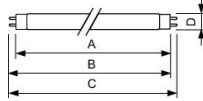

Caractéristiques Philips MASTER TL-D 18W - Rouge | 60cm

[Voir le produit](#)

Informations Générales

| | |
|----------------------------------|-----------------------------|
| Réf. | 110197 |
| EAN | 8711500726841 |
| EOC FR | 726841 |
| Marque | Philips |
| Nom du fabricant | TL-D Colored 18W Red 1SL/25 |
| Vendu à l'unité - Carton complet | 25 |
| Garantie Totale | 5 ans |
| Durée de Vie Moyenne (heure) | 15000 |

Informations techniques

| | |
|-----------------------------|---------------------------------------|
| Technologie | Fluorescent |
| Dimmable | Oui, avec ballast dimmable uniquement |
| Culot | G13 |
| Lumen per watt | 1 |
| Ballast Nécessaire | Oui |
| Rotatif | Non |
| Angle de Diffusion (degrés) | 360 |
| Longueur | 60cm |
| Type de capteur | Pas de détecteur |

Information produit

| | |
|--------------------|----------------|
| Couleur Claire | Rouge |
| Options de couleur | Couleur unique |
| Caractéristique(s) | Red |

Dimensions

| | |
|---------------|-----|
| Longueur (mm) | 600 |
| Diamètre (mm) | 28 |