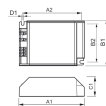

Product Details

Vendu à l'unité - Carton complet 12

Informations Générales

Réf.	161147
EAN	8718291233107
EOC FR	233107
Marque	Philips
Nom du fabricant	HID-AV C 35-70 /S CDM 220-240V 50/60Hz

Informations techniques

Technologie	Accessory
Durée de Vie Moyenne (heure)	0
Ballast pour lampe	PL-C
Puissance Maximale Estimée	70

Informations du capteur

Type de capteur Pas de détecteur