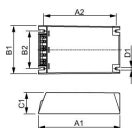

Product Details

Vendu à l'unité - Carton complet 12

Informations Générales

Réf.	200283
EAN	8718291241454
EOC FR	241454
Marque	Philips
Nom du fabricant	HID-PV Xt 90 CPO Q 208-277V

Informations techniques

Technologie	Accessory
Durée de Vie Moyenne (heure)	0
Adapté pour lampe	CPO
Ballast pour lampe	CPO
Puissance Maximale Estimée	90
Nombre de lampes	1
Type d'accessoires	Ballast

Informations du capteur

Type de capteur

Pas de détecteur

Lampesdirect.fr SARL
21 Rue Ferdinand Buisson
53810 Changé
France

02 52 86 00 01
contact@discountlight.com
www.discountlight.com
SIRET: 848877536

IBAN: FR76 1820 6004 3265 0452 9198 144
BIC: AGRIFRPP882
TVA: FR52848877536