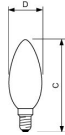

Caractéristiques Philips Corepro LED
Bougie E14 Dépolie 2.2W 250lm 827 Blanc
Très Chaud - Équivalent 25W

[Voir le produit](#)

Informations Générales

Réf.	242367
EAN	8719514346796
Marque	Philips
Nom du fabricant	CorePro LEDCandle ND 2.2-25W B35 E14 FRG
Vendu à l'unité - Carton complet	10
Garantie Totale	2 ans
Étiquette énergétique	E
Durée de Vie Moyenne (heure)	15000

Informations techniques

Technologie	LED
Tension (V)	220-240
Dimmable	Non
Culot	E14 (Ampoule à vis petit culot)
Lumen per watt	114
Type de capteur	Pas de détecteur

Information produit

Code Couleur	827 Blanc Très Chaud
Couleur de Lumière (Kelvin)	2700 Blanc Très Chaud

Indice de Rendu des Couleurs (Ra)	80-89
Couleur Claire	Blanc
Options de couleur	Couleur unique
Finition ampoule	Dépolie

Dimensions

Hauteur (mm)	97
Diamètre (mm)	35
Forme	Bougie
Forme exacte	B35