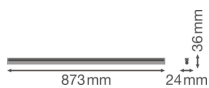

Specificaties Ledvance LED Montagebalk Linear Compact High Output  
15W 1500lm - 830 Warm Wit | 90cm

[Bekijk product](#)

## Technische Informatie

Technologie	LED Geïntegreerd
Netspanning (Volt)	220-240
Dimbaar	Nee, niet dimbaar
Lumen per watt	100
Powerfactor	>0.50
Kleurcode	830 Warm Wit
Lichtkleur (Kelvin)	3000 Warm Wit
Kleurweergave (Ra)	80-89 - Goede kleurweergave
Lichtkleur	Wit
Kleurinstelling	Enkele kleur
Geschikt voor Buitengebruik	No
Lengte	90cm

## Afmetingen

---

Lengte (mm)	873
Breedte (mm)	24
Hoogte (mm)	36