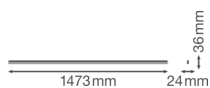

Specificaties Ledvance LED Montagebalk Linear Compact High Output
25W 2500lm - 840 Koel Wit | 150cm

[Bekijk product](#)

Algemene informatie

Artikelnummer	234124
EAN	4058075106376
EOC FR	106376
Merk	Ledvance
Fabrikantnaam	LN COMP HO 1500 25W/4000K
Garantie	5 jaar
Levensduur (uur)	50000

Technische Informatie

Technologie	LED Geïntegreerd
Netspanning (Volt)	220-240
Dimbaar	Nee, niet dimbaar
Lumen per watt	100
Powerfactor	>0.90
Kleurcode	840 Koel Wit
Lichtkleur (Kelvin)	4000 Koel Wit
Kleurweergave (Ra)	80-89 - Goede kleurweergave
Lichtkleur	Wit
Kleurinstelling	Enkele kleur
Geschikt voor Buitengebruik	No
Lengte	150cm

Armatuur Informatie

Montage	Opbouw
IP-Waarde	IP20 - Bijna stofdicht
Slagvastheid (IK-waarde)	IK03 - 0.35 Joule
Behuizing	PC (Polycarbonate)
Kleur Armatuur	Wit
Inclusief Lamp	Ja
Noodverlichting	Nee

Afmetingen

Lengte (mm)	1473
Breedte (mm)	24
Hoogte (mm)	36

Sensor Informatie

Sensortype	Geen sensor
------------	-------------