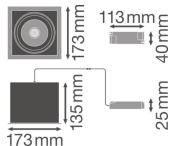

Specificaties Ledvance LED Spot Vierkant Multi Kantelbaar Zwart-Wit 30W 2700lm 38D - 840 Koel Wit | Zaagmaat 164mm

[Bekijk product](#)

Algemene informatie

Artikelnummer	234256
EAN	4058075113947
Merk	Ledvance
Fabrikantnaam	SP MULTI 1X30W/4000K FL WT/BK
Garantie	3 jaar
Energielabel	F
Levensduur (uur)	50000

Technische Informatie

Technologie	LED Geïntegreerd
Netspanning (Volt)	220-240
Dimbaar	Nee, niet dimbaar
Lumen per watt	90
Gradenbundel (graden)	38
Kleurcode	840 Koel Wit
Lichtkleur (Kelvin)	4000 Koel Wit
Kleurweergave (Ra)	80-89 - Goede kleurweergave
Lichtkleur	Wit
Kleurinstelling	Enkele kleur

Armatuur Informatie

Inclusief Lamp	Ja
Montage	Inbouw
Zaagmaat (mm)	164x164
Inbouwdiepte (mm)	250
IP-Waarde	IP20 - Bijna stofdicht
Slagvastheid (IK-waarde)	IK03 - 0.35 Joule
Bedrijfstemperatuur	-10 to +40
Behuizing	Aluminium
Kleur Armatuur	Wit
Kantelbaar	Ja
Noodverlichting	Nee

Afmetingen

Lengte (mm)	173
Breedte (mm)	173
Hoogte (mm)	135
Diameter (mm)	173

Sensor Informatie

Sensortype	Geen sensor
------------	-------------