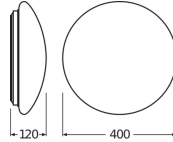

Specificaties Ledvance LED Bulkhead Surface Circulair 400 Wit 24W 1920lm - 830 Warm Wit | 400mm - IP44

[Bekijk product](#)

Algemene informatie

Artikelnummer	243734
EAN	4058075618022
Merk	Ledvance
Fabrikantnaam	SF CIRC 400 V 24W 830 IP44 LEDV
Garantie	3 jaar
Levensduur (uur)	30000
Energielabel	G

Technische Informatie

Technologie	LED Geïntegreerd
Netspanning (Volt)	220-240
Dimbaar	Nee, niet dimbaar
Lumen per watt	80
Kleurcode	830 Warm Wit
Lichtkleur (Kelvin)	3000 Warm Wit
Kleurweergave (Ra)	80-89 - Goede kleurweergave
Lichtkleur	Wit
Kleurinstelling	Enkele kleur
Optische Afdekking	PC (Polycarbonate)
Powerfactor	>0.50

Afmetingen

Lengte (mm)	400
Breedte (mm)	400

Sensor Informatie

Sensortype	Geen sensor
------------	-------------