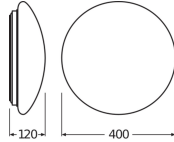

Specificaties Ledvance LED Bulkhead Surface Circulair 400 Wit 24W 1920lm - 840 Koel Wit | 400mm - IP44

[Bekijk product](#)

## Afmetingen

---

|              |     |
|--------------|-----|
| Lengte (mm)  | 400 |
| Breedte (mm) | 400 |