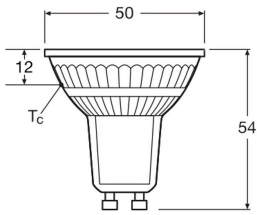

## Specificaties Ledvance LED Reflector GU10 PAR16 3.7W 350lm 36d - 827 Zeer Warm Wit | Vervangt 35W

[Bekijk product](#)

## Afmetingen

---

Lengte (mm)	54
Diameter (mm)	50
Vorm	Reflector
Exacte vorm	PAR16