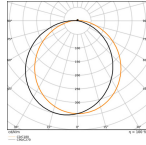

[Bekijk product](#)

Algemene informatie

Artikelnummer	254854
EAN	4099854481031
Merk	Ledvance
Fabrikantnaam	BLKH CBO RD EYELID 325 WT LEDV
Aanbevolen aantal	1

Technische Informatie

Noodverlichting	Nee
Montage	Muurmontage
Kleur Armatuur	Wit
Technologie	Accessory

Afmetingen

Hoogte (mm)	77
Diameter (mm)	325

Sensor Informatie

Sensortype	Geen sensor