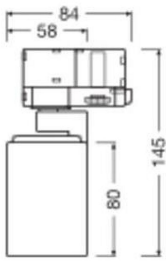

Specificaties Ledvance LED Railspot 3-Fase Spot Aluminium Wit | GU10

[Bekijk product](#)

Algemene informatie

Artikelnummer	256808
EAN	4099854590023
Merk	Ledvance
Fabrikantnaam	TRACKLIGHT SPOT GU10 GU10 WT
Garantie	2 jaar

Technische Informatie

Technologie	Fixture Retrofit
Maximale Wattage Lamp	10
Netspanning (Volt)	220-240
Dimbaar	Ja, i.c.m. dimbare lamp
Noodverlichting	Nee

Armatuur Informatie

Inclusief Lamp	Nee
Aantal benodigde lampen	1
Montage	Rail
IP-Waarde	IP20 - Bijna stofdicht
Slagvastheid (IK-waarde)	IK02 - 0.20 Joule
Behuizing	Aluminium

Kleur Armatuur

Wit

Afmetingen

Lengte (mm)

58

Breedte (mm)

58

Hoogte (mm)

145

Diameter (mm)

58

Sensor Informatie

Sensortype

Geen sensor