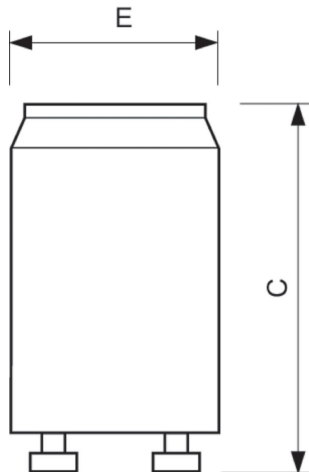

Specificaties Philips S10 Starter 4-65W SIN

[Bekijk product](#)

Algemene informatie

Artikelnummer	111002
EAN	8711500697691
EOC FR	697691
Merk	Philips
Fabrikantnaam	S10 4-65W SIN 220-240V WH EUR/12X25CT
Aanbevolen aantal	300
Garantie	1 jaar
Levensduur (uur)	0

Technische Informatie

Input Voltage (V)	230
Netspanning (Volt)	220-240
Geschikt voor lamptype	Tubes
Aantal benodigde lampen	1
Kleur Armatuur	Wit
Kleur behuizing	Wit
Type assessoires	Starter
Technologie	Accessory