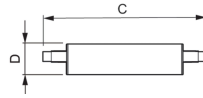

Specificaties Philips Corepro LED Lineair R7s 118mm 14W
1800lm - 840 Koel Wit | Dimbaar - Vervangt 120W

[Bekijk product](#)

Algemene informatie

Artikelnummer	224256
EAN	8718696578810
EOC FR	578810
Merk	Philips
Fabrikantnaam	CorePro R7S 118mm 14-100W 840 D
Aanbevolen aantal	10
Garantie	2 jaar
Energielabel	E
Levensduur (uur)	15000

Technische Informatie

Technologie	LED
Netspanning (Volt)	220-240
Dimbaar	Ja, dimbaar
Lampvoet (fitting)	R7s
Lumen per watt	128.6
Sensortype	Geen sensor

Lamp Informatie

Kleurcode	840 Koel Wit
Lichtkleur (Kelvin)	4000 Koel Wit

Kleurweergave (Ra) 80-89 - Goede kleurweergave

Lichtkleur Wit

Kleurinstelling Enkele kleur

Afmetingen

Lengte (mm) 118

Diameter (mm) 29

Vorm Double Ended