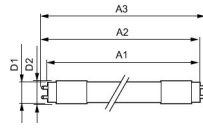

Specificaties Philips LED Tube T8 CorePro (UN) Ultra Output 15.5W 2400lm - 865 Daglicht | 120cm Vervangt 36W